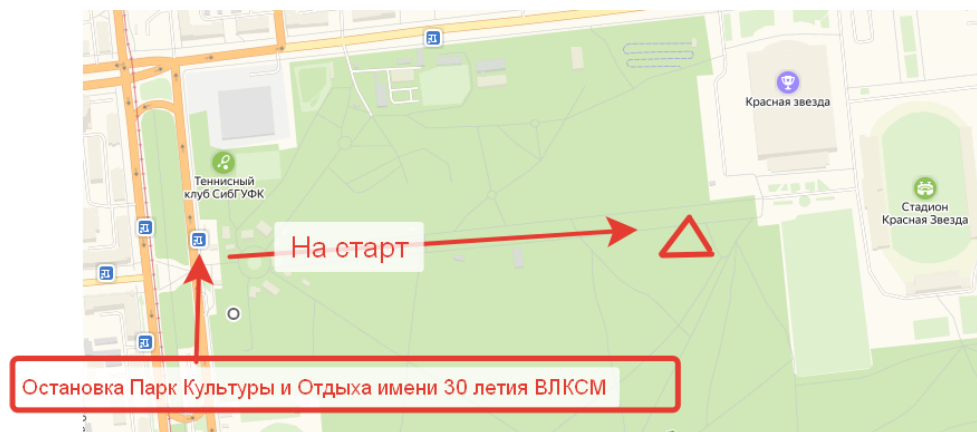

## Техническая информация

Место старта – От Остановки Парк Культуры и Отдыха имени 30 летия ВЛКСМ -800 метров по главной аллее в сторону стадиона Красная звезда.

Карта пятицветная, масштаб: в 1см-50 метров, сечение рельефа 2 м.