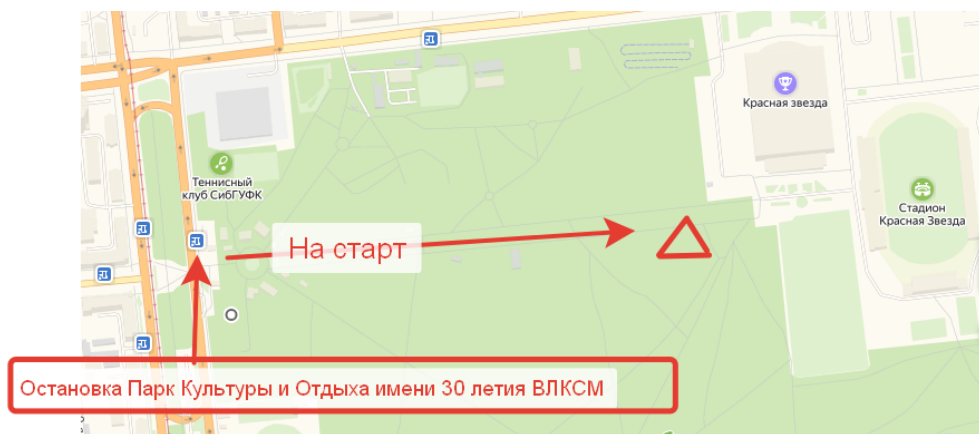

Техническая информация

Место старта – От остановки «Парк Культуры и Отдыха имени 30-летия ВЛКСМ» - 800 метров по главной аллее в сторону стадиона Красная звезда.

Карта пяти цветная, сечение рельефа 2 м.